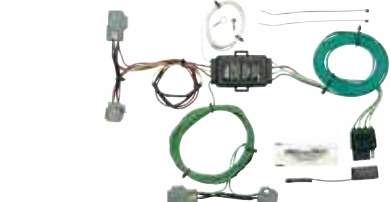

Taurus (sedan)	1996-99
Sable (sedan)	1996-99

Includes taillight converter

40575

FORD / MERCURY

Taurus (sedan)	2000-03
Sable (sedan)	2000-03

40585

FORD / MERCURY

Taurus (sedan)	2008-09
Sable (sedan)	2008-09